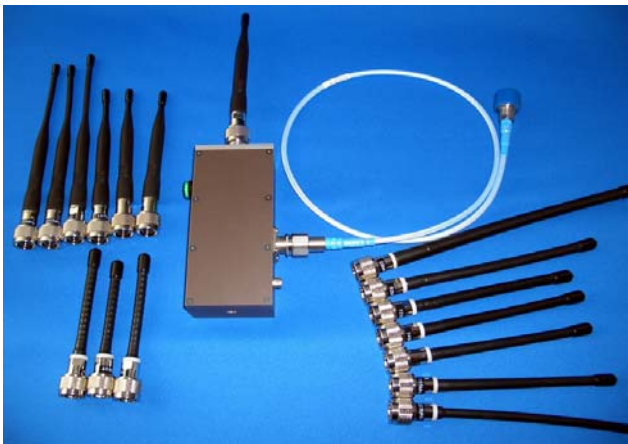

ハンディアンテナ

◎NEシリーズ アンテナ各種 耐入力30W
(MODEL NE-**-N) 周波数MHz

28/52/122/145/155/165/223
410/430/455/835/900
940/1270/1440/1750/1950