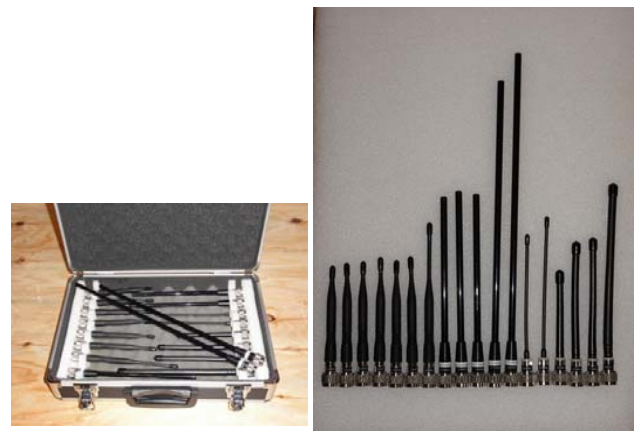

携帯送信機に対する耐性試験用アンテナ  
疑似携帯送信機

◎N社規格疑似送信機ケース

NE-CASE-N (グランド部65×40mm)  
本体樹脂部 (W65×D40×H150mm(規格105mm))  
N型コネクタ (M型に改造可能) 三脚穴

◎アンテナ簡易校正治具 (VSWR確認用)

アルミ+ベーク  
三脚穴 N型コネクタF-F

「社仕様アンテナ  
無線機アンテナ近接試験及び携帯電話アンテナ近接試験用